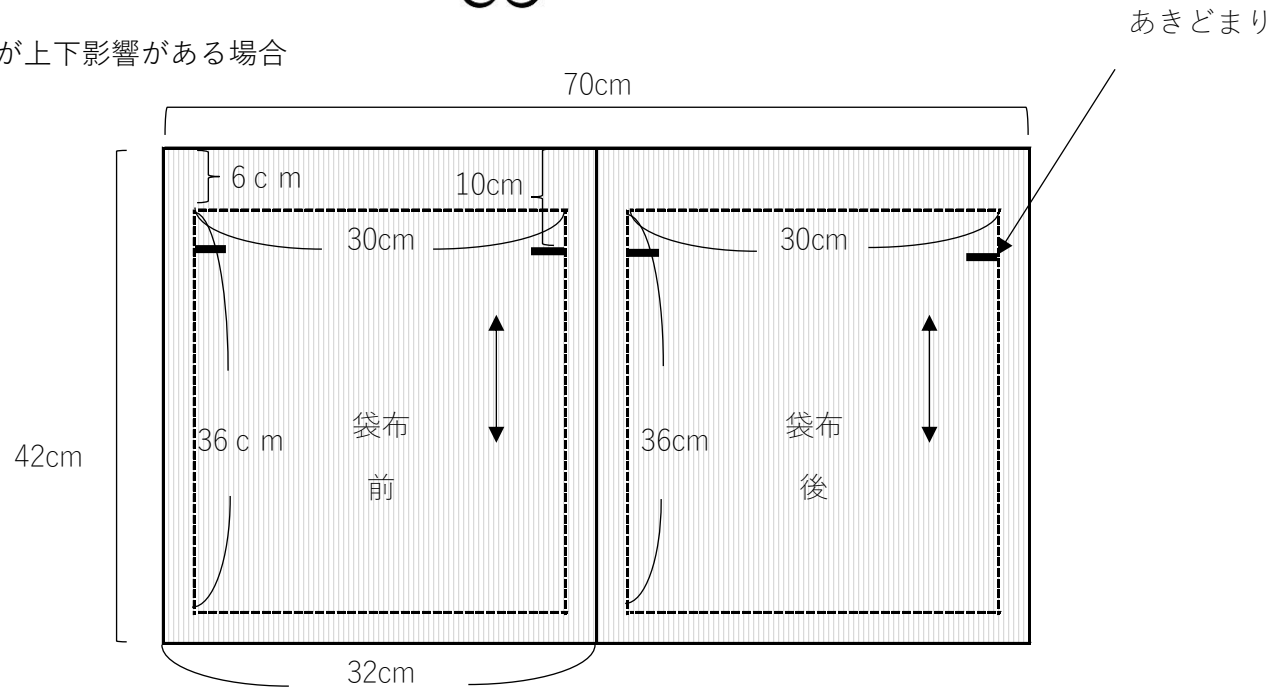

A 絵柄が上下影響がある場合

※ぬいしろは指定以外は1cmです。

巾着袋の作り方・体操着入れ（裏地なし、まちなし、紐2本）

 IROHANA