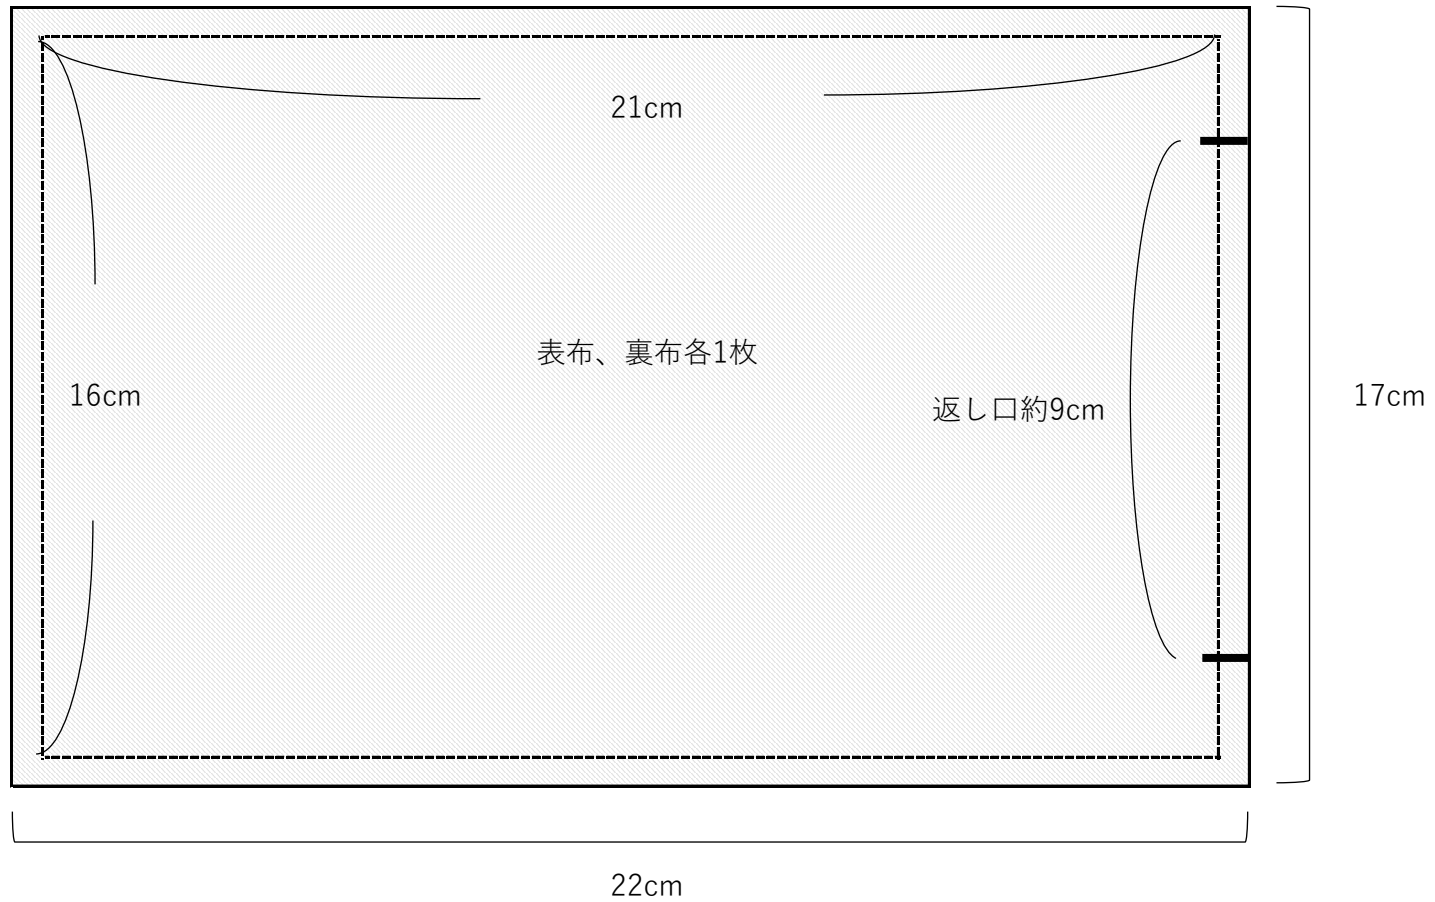

※ぬいしろは約1cm

水筒肩紐カバーの作り方（キルティング、スナップボタンタイプ）