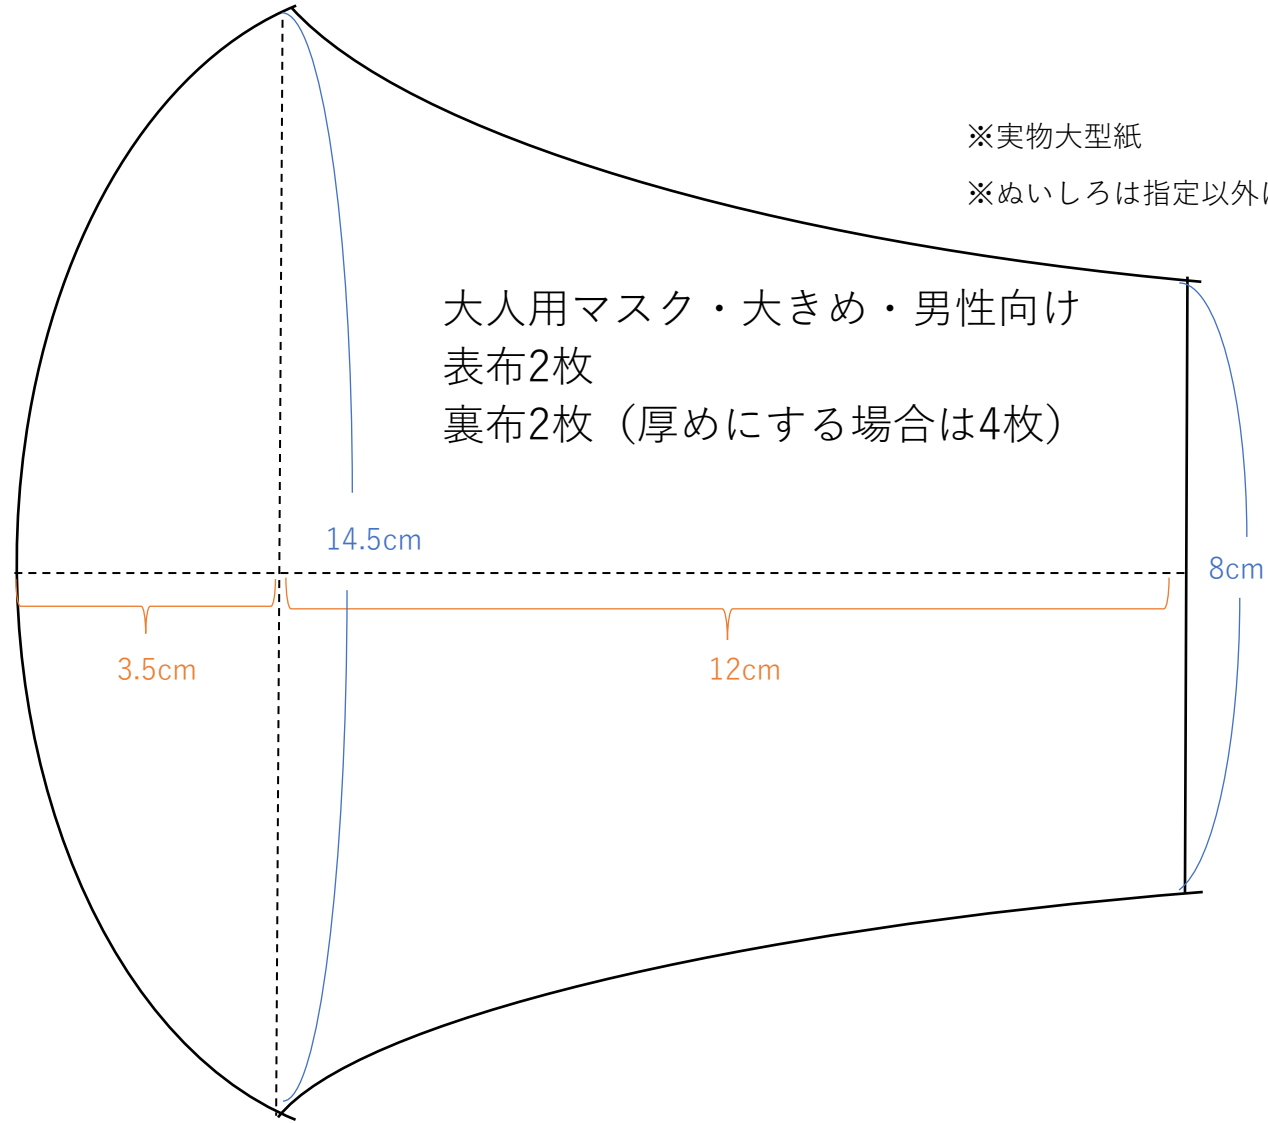

※実物大型紙

※ぬいしろは指定以外は0.5mm含みます。

立体ダブルガーゼマスクの作り方 (給食用マスク、子供用マスクと大人用マスク)

立体ダブルガーゼマスクの作り方（給食用マスク、子供用マスクと大人用マスク）

※実物大型紙

※ぬいしろは指定以外は0.5mm含みます。

大人用マスク・大きめ・男性向け
表布2枚
裏布2枚（厚めにする場合は4枚）

立体ダブルガーゼマスクの作り方（給食用マスク、子供用マスクと大人用マスク）