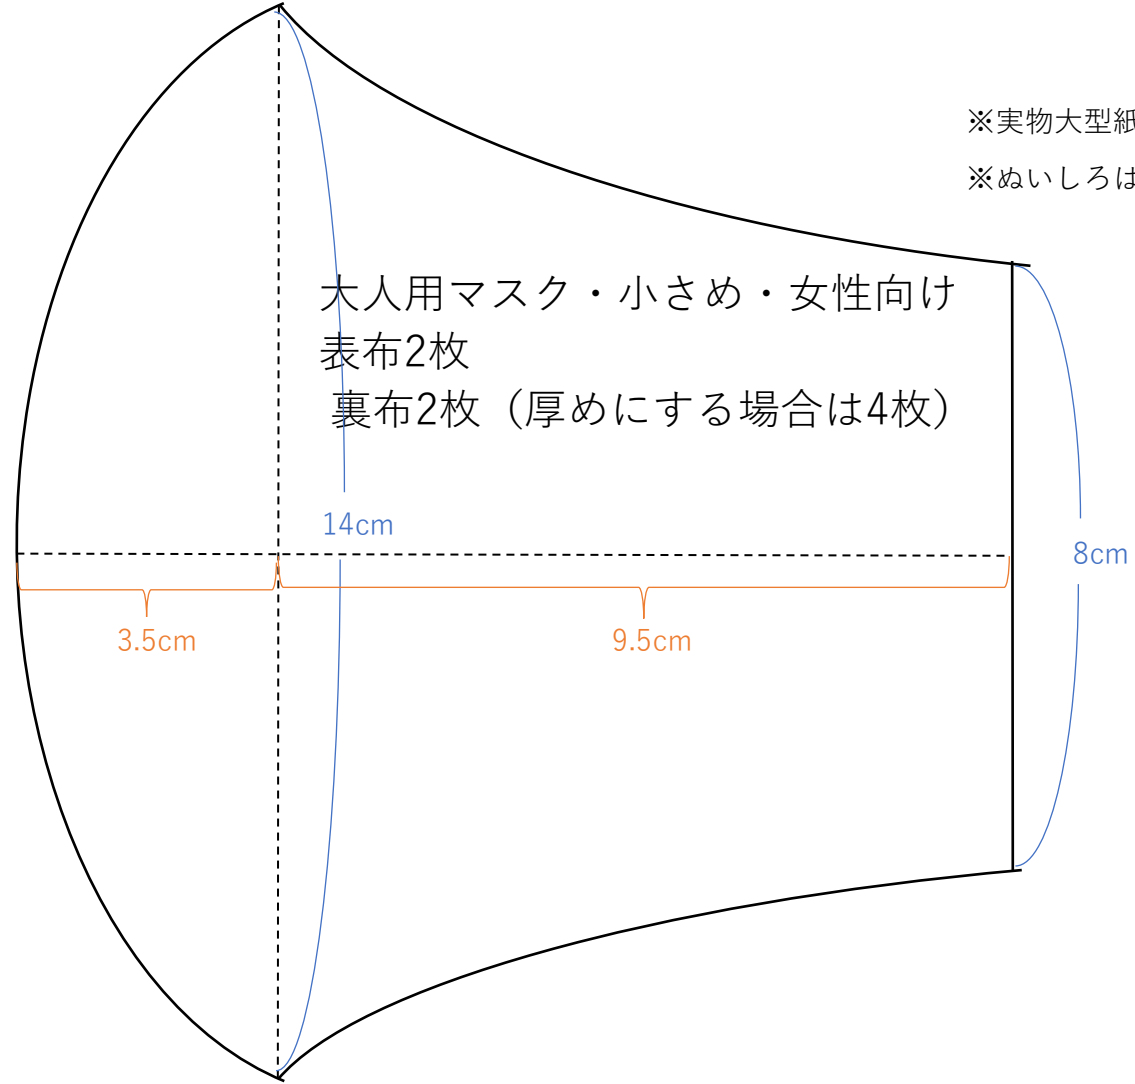

※実物大型紙

※ぬいしろは指定以外は0.5mm含みます。

立体ダブルガーゼマスクの作り方 (給食用マスク、子供用マスクと大人用マスク)

立体ダブルガーゼマスクの作り方（給食用マスク、子供用マスクと大人用マスク）

※実物大型紙

※ぬいしろは指定以外は0.5mm含みます。

大人用マスク・大きめ・男性向け
表布2枚
裏布2枚（厚めにする場合は4枚）

立体ダブルガーゼマスクの作り方（給食用マスク、子供用マスクと大人用マスク）