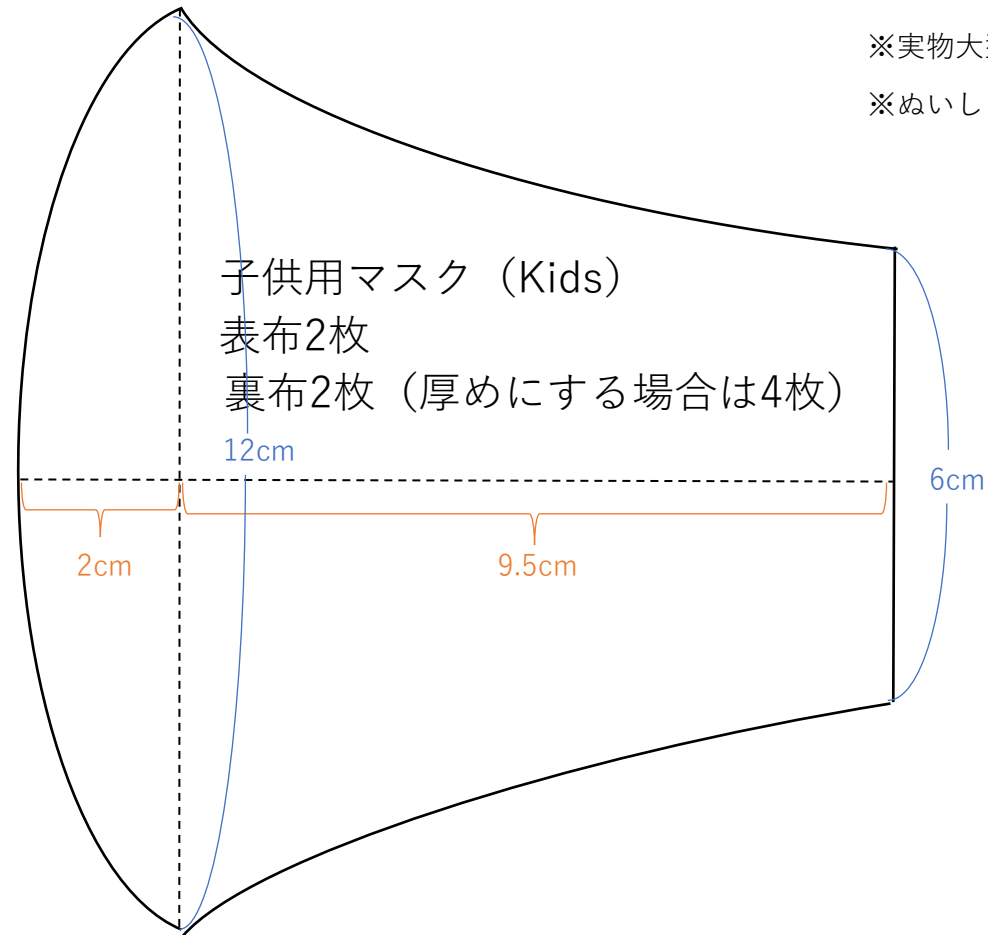

※実物大型紙

※ぬいしろは指定以外は0.5mm含みます。

立体ダブルガーゼマスクの作り方 (給食用マスク、子供用マスクと大人用マスク)

立体ダブルガーゼマスクの作り方（給食用マスク、子供用マスクと大人用マスク）

※実物大型紙

※ぬいしろは指定以外は0.5mm含みます。

大人用マスク・大きめ・男性向け
表布2枚
裏布2枚（厚めにする場合は4枚）

立体ダブルガーゼマスクの作り方（給食用マスク、子供用マスクと大人用マスク）